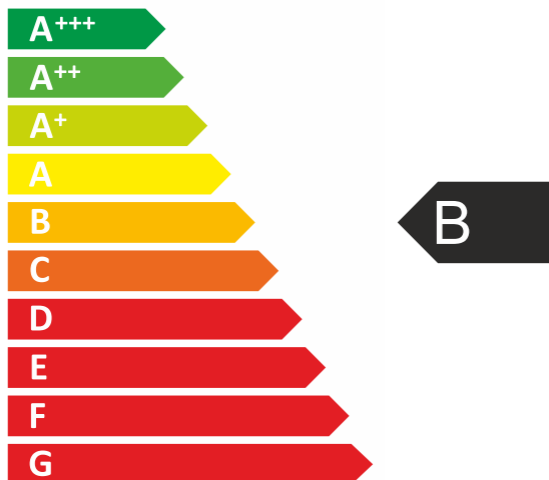

**ENERG**  
енергия · ενεργεια

*Kaiser*

**K 64800 AD**

ENERGIA · ЕНЕРГИЯ · ΕΝΕΡΓΕΙΑ  
ENERGIJA · ENERGY · ENERGIE  
ENERGI

**197**  
kWh/annum

**x40**

**42** dB

2010/1060