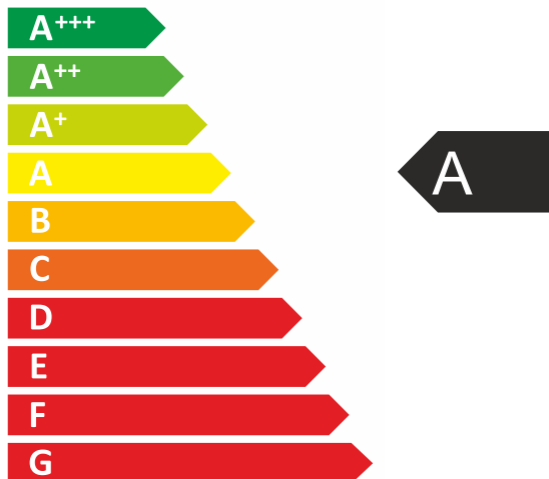

ENERG
енергия · ενεργεια

Kaiser

K 64750 AD

ENERGIA · ЕНЕРГИЯ · ΕΝΕΡΓΕΙΑ
ENERGIJA · ENERGY · ENERGIE
ENERGI

146
kWh/annum

x46

43 dB

2010/1060